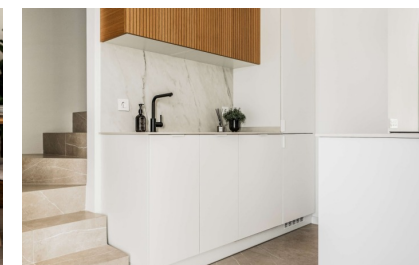

Ref	MCG1431
Dormitorios	2
Baños	2
Estado	En Venta
Tipo	Apartamentos
Construidos	113 m ²
Precio	595.000€
Ubicación	La Maestranza

Sobre esta propiedad

Este elegante ático, influenciado por el diseño escandinavo, presenta un espacio habitable espacioso y de generosas proporciones, que evoca una sensación de relajación y calidez. Sal a tu exclusiva terraza, un remanso de paz para desconectar y saborear el entorno.