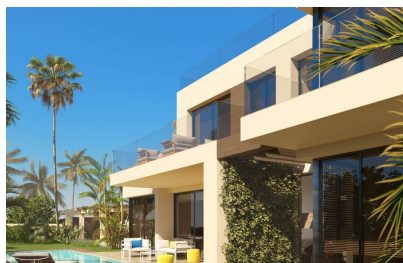

Ref	MCG1585
Dormitorios	4
Baños	3
Estado	En Venta
Tipo	New Developments
Parcela	645 m ²
Construidos	412 m ²
Precio	1.585.000€
Ubicación	Estepona

Sobre esta propiedad

Moderna villa de lujo independiente en una ubicación fantástica, colindante con una reserva natural protegida y a poca distancia de centros comerciales y otros servicios. Villa Monte Biarritz está situada cerca de Marbella, Benahavís y Puerto Banús.