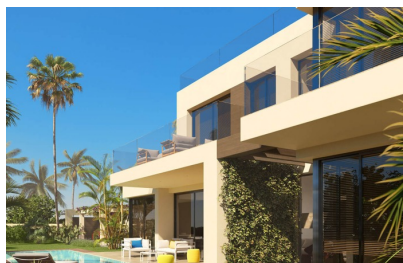

Ref	MCG1585
Dormitorios	4
Baños	3
Estado	En Venta
Tipo	New Developments
Parcela	645 m²
Construidos	412 m²
Precio	1.585.000€
Ubicación	Estepona