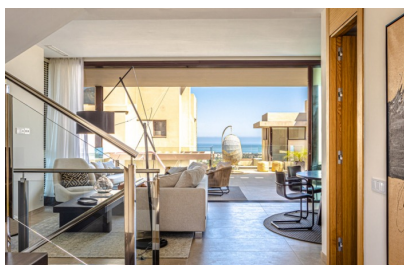

Ref MCG20007

Dormitorios

Baños

Estado En Venta

Tipo New Developments

Precio Desde 1.990.000€

Ubicación Benahavís