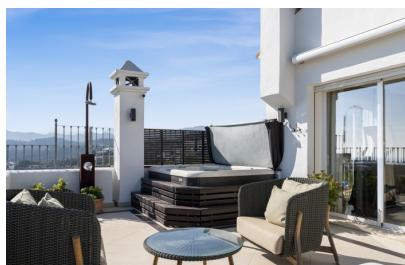

Ref	MCG1728
Dormitorios	4
Baños	4
Estado	En Venta
Tipo	Penthouses
Construidos	425 m ²
Precio	1.895.000€
Ubicación	Benahavís

Sobre esta propiedad

Ubicado sobre un paisaje urbano moderno, este ático dúplex ofrece impresionantes vistas panorámicas junto con una excelente seguridad las 24 horas del día, los 7 días de la semana. El lujo refinado emana de sus acabados superiores y muebles de diseño en todo el espacio. La propiedad ofrece vistas al Mediterráneo desde cada terraza en los tres niveles, siendo la más grande la que cuenta con área de barbacoa. La zona de estar también captura las vistas, realzadas por una cocina de planta abierta perfecta para el entretenimiento. Puerto Banús está a solo 10 minutos en coche. La propiedad cuenta con 4 dormitorios con 3 baños más un aseo de invitados, abarcando un total de 425 m² construidos, incluidas las terrazas. Este ático, que ofrece un nivel inigualable de elegancia y comodidad, cuenta con jacuzzi al aire libre.