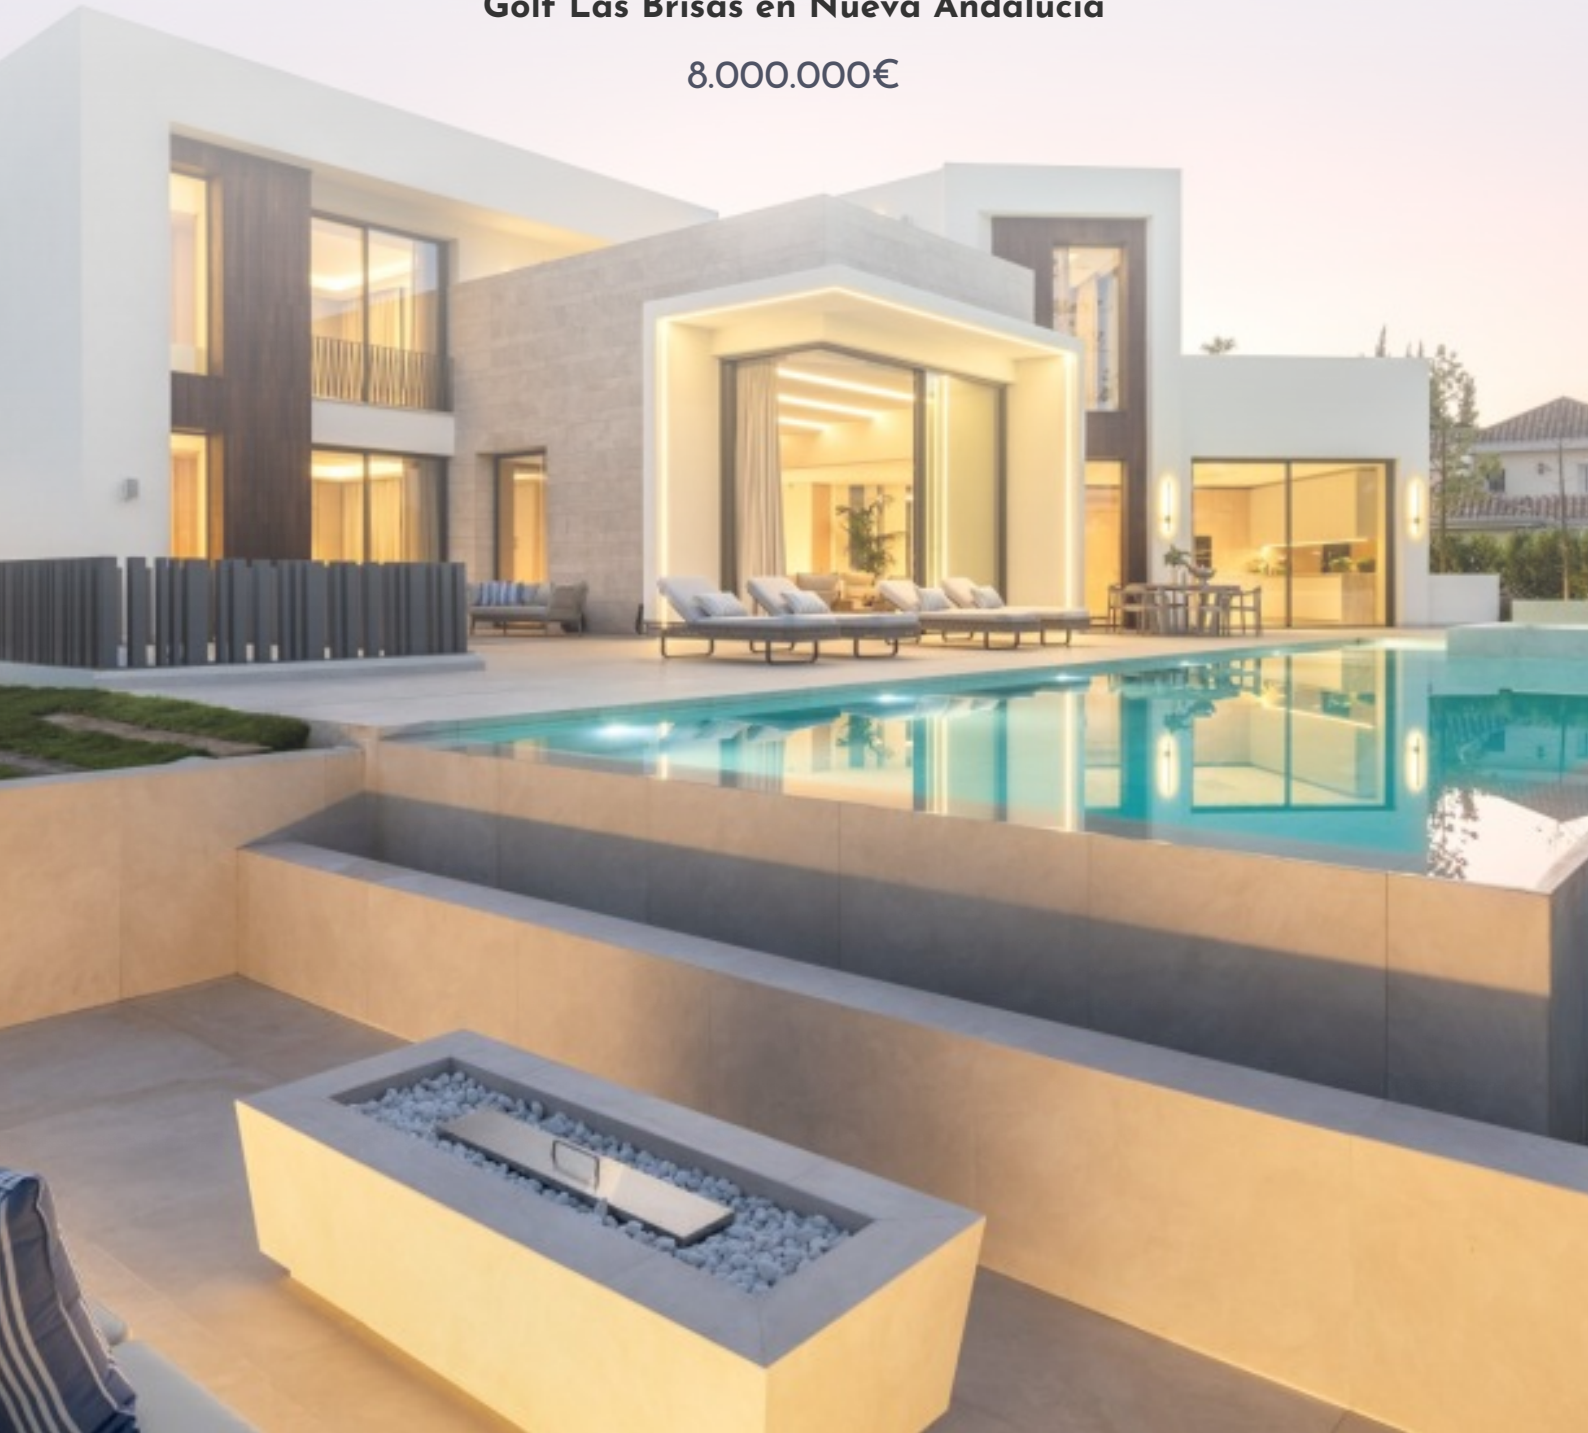

MARBELLA
C R I B S
G R O U P

Fantastica Villa Imagine, en primera línea del Club de Golf Las Brisas en Nueva Andalucía

8.000.000€

Ref
MCG1811

Dormitorios
5

Baños
6

Parcela
1.454 m²

Construidos
710 m²

Ref	MCG1811
Dormitorios	5
Baños	6
Estado	En Venta
Tipo	Villas
Parcela	1.454 m ²
Construidos	710 m ²
Precio	8.000.000€

Sobre esta propiedad

Villa Imagine es una extraordinaria propiedad de nueva construcción que combina la vida de lujo con el diseño moderno y la belleza natural. Diseñada por un arquitecto de renombre y desarrollada por un constructor de primer nivel conocido por su precisión y atención al detalle, la villa ofrece una mezcla perfecta de elegancia y funcionalidad.

La ubicación de la villa en primera línea del Club de Golf Las Brisas, en Nueva Andalucía, es una de sus características definitorias. Esta prestigiosa zona ofrece un ambiente residencial tranquilo, rodeado de exuberantes paisajes, sin dejar de estar cerca de los mejores servicios de Marbella. Nueva Andalucía es ideal para aquellos que buscan un hogar sereno pero convenientemente situado, con Puerto Banús a un corto trayecto en coche para ir de compras de lujo, restaurantes y entretenimiento.

Al entrar, le reciben tonos cálidos y acabados sofisticados, con una distribución diáfana que maximiza la luz y el espacio. Un gran arco, luces emplomadas y puertas de madera rústica realzan la grandeza del espacio, mientras que la iluminación LED oculta añade un ambiente acogedor. La villa también cuenta con espectaculares vistas de la montaña de La Concha, el campo de golf y un lago cercano con una fuente, enmarcadas por grandes ventanales.