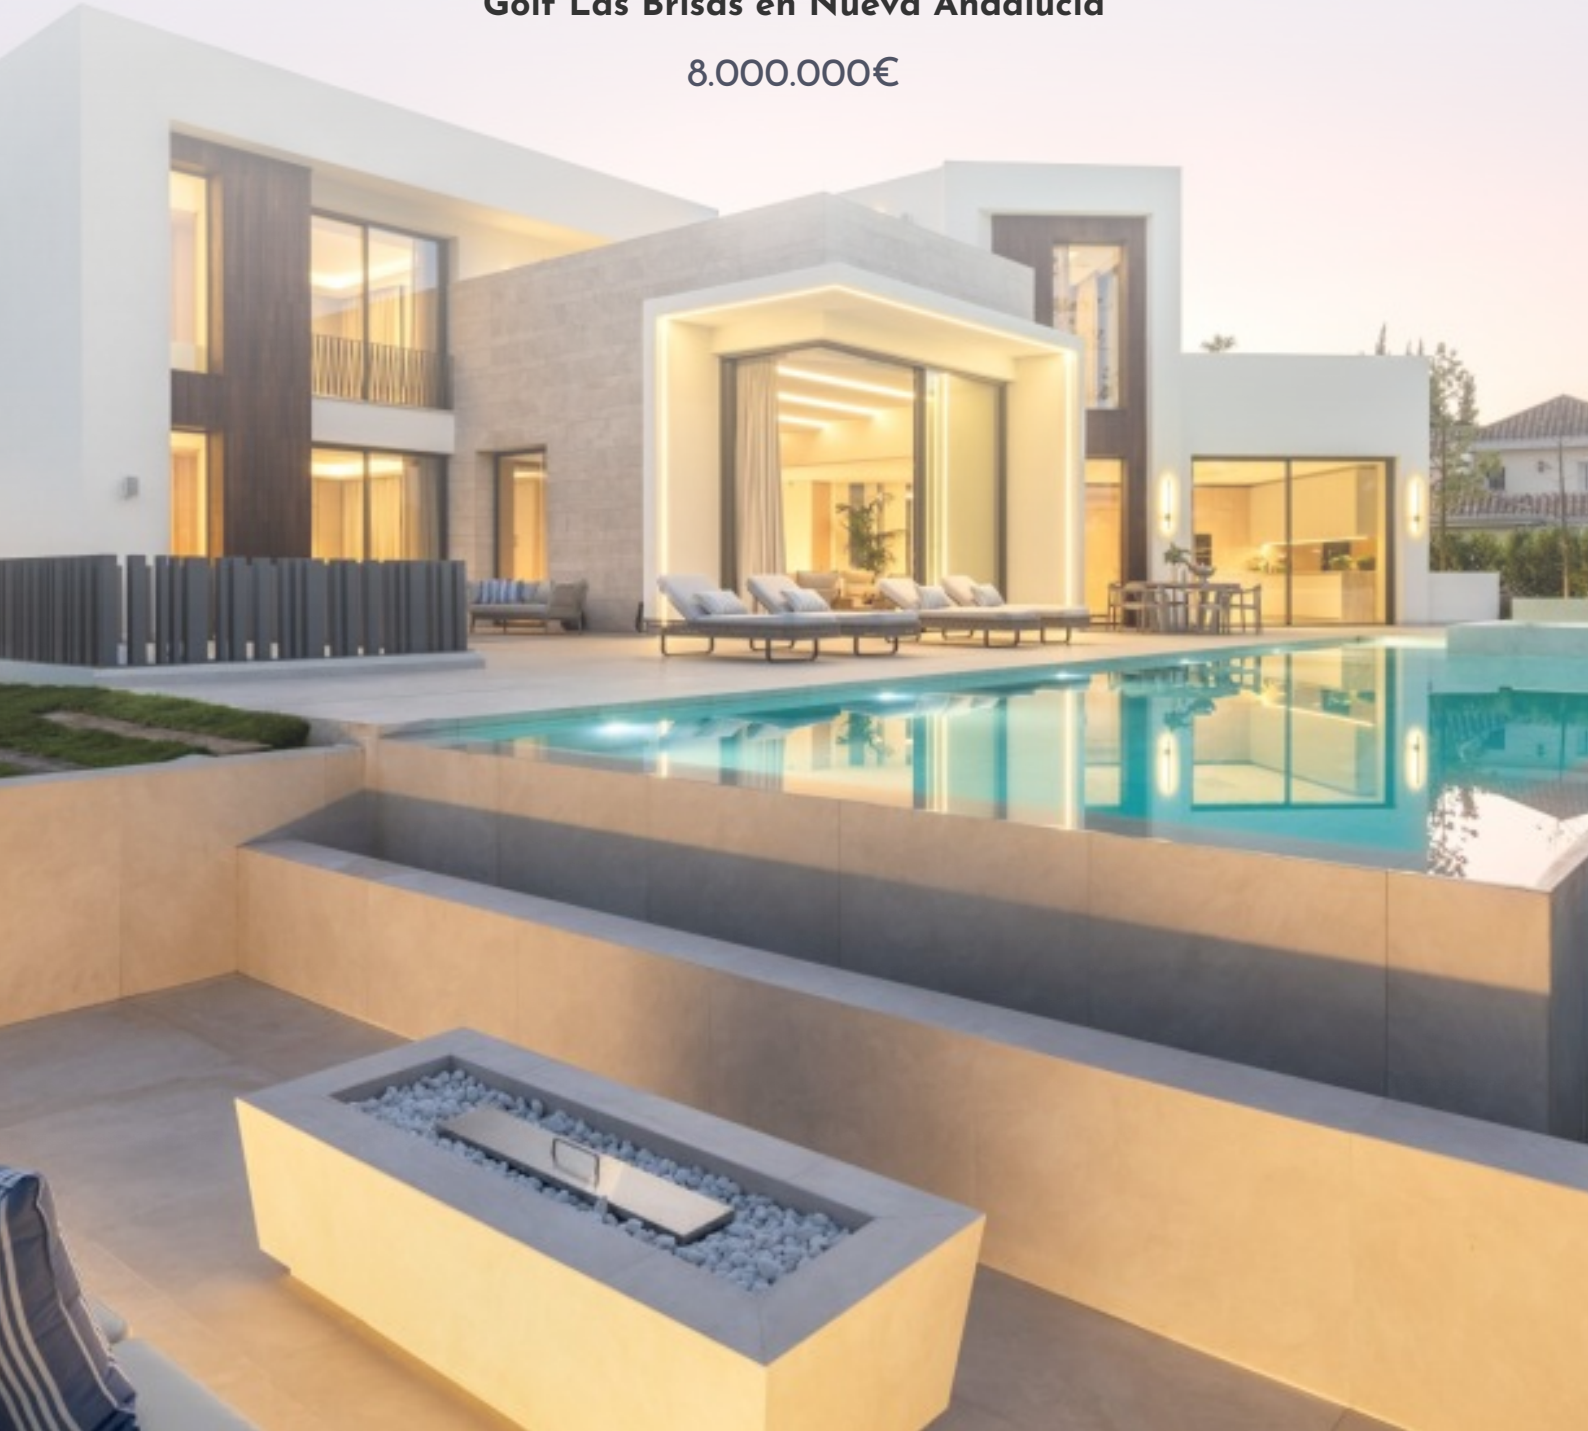

MARBELLA
C R I B S
G R O U P

Fantastica Villa Imagine, en primera línea del Club de Golf Las Brisas en Nueva Andalucía

8.000.000€

Ref
MCG1811

Dormitorios
5

Baños
6

Parcela
1.454 m²

Construidos
710 m²

Ref	MCG1811
Dormitorios	5
Baños	6
Estado	En Venta
Tipo	Villas
Parcela	1.454 m ²
Construidos	710 m ²
Precio	8.000.000€

Sobre esta propiedad

Villa Imagine es una extraordinaria propiedad de nueva construcción que combina la vida de lujo con el diseño moderno y la belleza natural. Diseñada por un arquitecto de renombre y desarrollada por un constructor de primer nivel conocido por su precisión y atención al detalle, la villa ofrece una mezcla perfecta de elegancia y funcionalidad.

La ubicación de la villa en primera línea del Club de Golf Las Brisas, en Nueva Andalucía, es una de sus características definitorias. Esta prestigiosa zona ofrece un ambiente residencial tranquilo, rodeado de exuberantes paisajes, sin dejar de estar cerca de los mejores servicios de Marbella. Nueva Andalucía es ideal para aquellos que buscan un hogar sereno pero convenientemente situado, con Puerto Banús a un corto trayecto en coche para ir de compras de lujo, restaurantes y entretenimiento.

Al entrar, le reciben tonos cálidos y acabados sofisticados, con una distribución diáfana que maximiza la luz y el espacio. Un gran arco, luces emplomadas y puertas de madera rústica realzan la grandeza del espacio, mientras que la iluminación LED oculta añade un ambiente acogedor. La villa también cuenta con espectaculares vistas de la montaña de La Concha, el campo de golf y un lago cercano con una fuente, enmarcadas por grandes ventanales.