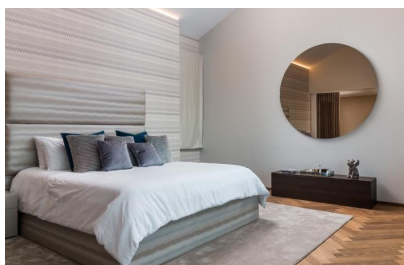

Ref	MCG1395
Dormitorios	6
Baños	6
Estado	En Venta
Tipo	Villas
Construidos	500 m²
Precio	12.000€
Ubicación	Benahavís