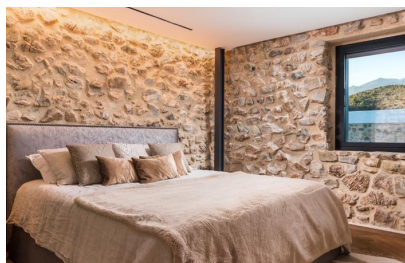

Ref	MCG1395
Dormitorios	6
Baños	6
Estado	En Venta
Tipo	Villas
Construidos	500 m ²
Precio	12.000€
Ubicación	Benahavís

Sobre esta propiedad

Esta magnífica casa de 6 dormitorios está ubicada en la prestigiosa zona de Benahavis en Málaga. Ubicada en un terreno privado, ofrece impresionantes vistas panorámicas de las montañas, el bosque virgen y el mar. Con su panorama exclusivo que se extiende desde Marbella hasta la costa norte de África, esta residencia realmente destaca.

La casa, con un generoso tamaño de 500 m², ofrece un amplio espacio para vivir cómodamente. Tiene 6 dormitorios, cada uno equipado con su propio baño, lo que garantiza privacidad y comodidad para todos los residentes. Esta propiedad de lujo es exclusiva, lo que la convierte en una oportunidad única para quienes buscan un hogar excepcional.

Esta casa de nueva construcción está completamente amueblada y ofrece una impresionante variedad de comodidades. El sistema de aire acondicionado garantiza un clima interior agradable durante todo el año, mientras que la terraza privada permite a los residentes disfrutar de las magníficas vistas a las montañas y a la piscina. La casa también dispone de sauna, ideal para el relax y la revitalización.

Con su impresionante belleza natural, su ubicación ideal y sus lujosas características, esta casa de 6 dormitorios en Benahavis, Málaga, es una verdadera joya. Ya sea que esté buscando una residencia permanente o una casa de vacaciones, esta propiedad ofrece la combinación perfecta de lujo, privacidad y conveniencia.