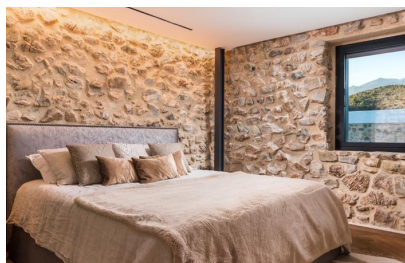

Ref	MCG1395
Dormitorios	6
Baños	6
Estado	En Venta
Tipo	Villas
Construidos	500 m²
Precio	12.000€
Ubicación	Benahavís