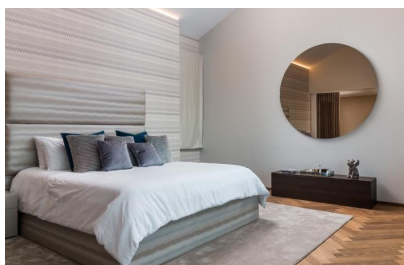

Ref	MCG1395
Dormitorios	6
Baños	6
Estado	En Venta
Tipo	Villas
Construidos	500 m ²
Precio	12.000€
Ubicación	Benahavís

Sobre esta propiedad

Esta magnífica casa de 6 dormitorios está ubicada en la prestigiosa zona de Benahavis en Málaga. Ubicada en un terreno privado, ofrece impresionantes vistas panorámicas de las montañas, el bosque virgen y el mar. Con su panorama exclusivo que se extiende desde Marbella hasta la costa norte de África, esta residencia realmente destaca.

La casa, con un generoso tamaño de 500 m², ofrece un amplio espacio para vivir cómodamente. Tiene 6 dormitorios, cada uno equipado con su propio baño, lo que garantiza privacidad y comodidad para todos los residentes. Esta propiedad de lujo es exclusiva, lo que la convierte en una oportunidad única para quienes buscan un hogar excepcional.

Esta casa de nueva construcción está completamente amueblada y ofrece una impresionante variedad de comodidades. El sistema de aire acondicionado garantiza un clima interior agradable durante todo el año, mientras que la terraza privada permite a los residentes disfrutar de las magníficas vistas a las montañas y a la piscina. La casa también dispone de sauna, ideal para el relax y la revitalización.

Con su impresionante belleza natural, su ubicación ideal y sus lujosas características, esta casa de 6 dormitorios en Benahavis, Málaga, es una verdadera joya. Ya sea que esté buscando una residencia permanente o una casa de vacaciones, esta propiedad ofrece la combinación perfecta de lujo, privacidad y conveniencia.