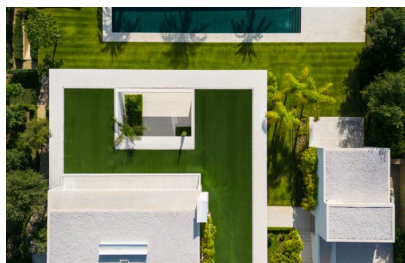

Ref	MCG1477
Chambres	6
Salles de Bains	7
Statut	A vendre
Type	Villas
Parcelle	2.285 m²
Construit	715 m²
Terrasse	349 m²
Prix	8.000.000€
Emplacement	Casares