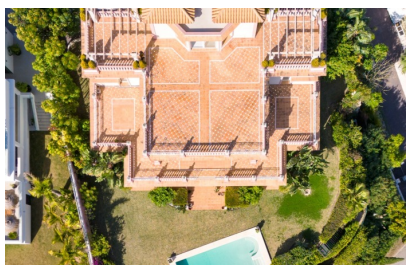

Ref	MCG1704
Chambres	8
Salles de Bains	8
Statut	A vendre
Type	Villas
Parcelle	1.493 m²
Construit	830 m²
Prix	3.850.000€
Emplacement	Benahavis